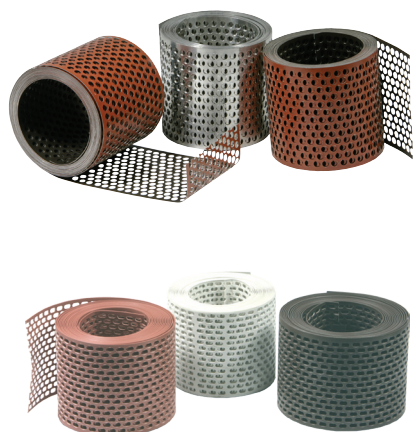

# MAGE TraufTec Vogelschutzgitter

aus Aluminium oder Kunststoff

### aus Aluminium

Trägerkörper	Aluminium, coloriert
Rollenlänge	5 m je Rolle oder 60 m im Großspenderkarton
Trägerbreiten	80 <sup>(1)</sup> , 100 <sup>(1)</sup> , 120* mm
Standardfarben	ziegelrot/braun ziegelrot/schwarz ziegelrot/weiß blank

<sup>(1)</sup> nicht in ziegelrot/weiß erhältlich  
\* kein Großspenderkarton

### aus Kunststoff

Trägerkörper	Polypropylen
Rollenlänge	5 m je Rolle oder 60 m im Großspenderkarton
Trägerbreiten	80, 100, 180 mm
Standardfarben	ziegelrot braun schwarz weiß