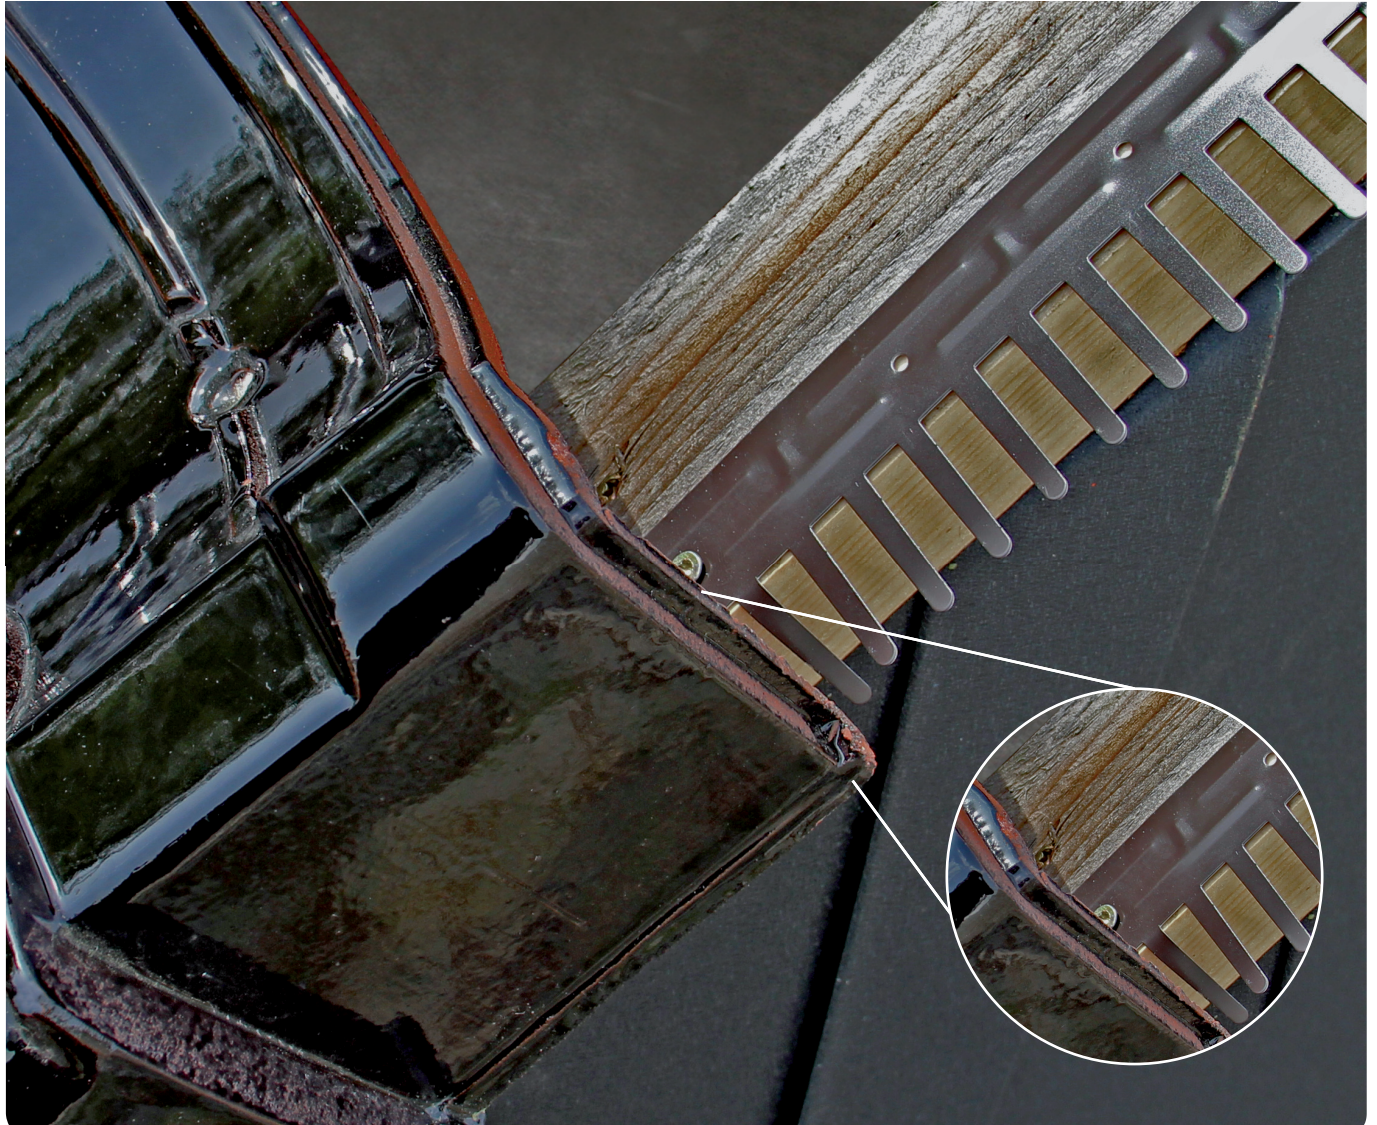

# MAGE Add Ortgangkamm Alu

Ortgangkamm aus Aluminium

## VORTEILE UND NUTZEN

- Schnelle und einfache Montage
- Schutz vor Vogeleinflug
- Beidseitig verwendbar

## TECHNISCHE DATEN

Trägermaterial	Aluminium
Länge	1.000 mm
Zinkenlänge	30 mm
Stegbreite	24 mm
Standardfarbe	rot/braun

## PRODUKTBESCHREIBUNG

- Gegen Vogeleinflug unterhalb der Dachdeckung
- Universell für alle Dachpfannen
- Vollmetall
- Witterungs- und langzeitbeständig
- Hochwertige Farbbeschichtung
- Vorgefertigte Befestigungslöcher
- Mit flexiblen Zähnen
- Beidseitig verwendbar für helle und dunkle Dachmaterialien