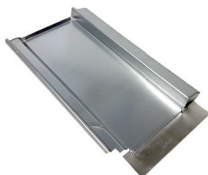

METAL-SOLAR GP (GRUNDPLATTEN)

BETON

Metal Solar Beton

Metal Solar Beton big

Metal Solar Grande 330

BIBER

Metal Solar Vario

TON

Metal Solar
RDK Grande 310

Metal Solar
RDL Grande 310

Metal Solar
RK 255

Metal Solar
TGL 330

Metal Solar
Ton 220

Metal Solar
Ton 230

Metal Solar
Ton 240

Metal Solar
Ton 250