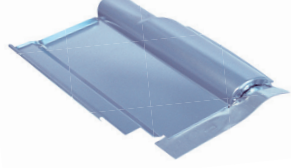

Metal Solar
RDL Grande 310