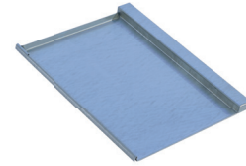

METAL-SOLAR GP (GRUNDPLATTEN)

BETON

Metal Solar Beton

Metal Solar Beton big

Metal Solar Grande 330

BIBER

Metal Solar Vario

TON

Metal Solar Extra AT 260

Metal Solar Extra 260

Metal Solar Extra Ton 260

Metal Solar Grande 280

Metal Solar Grande 2858

Metal Solar Grande 28M58

Metal Solar Grande 300

Metal Solar Grande 290

Metal Solar Grande 312

Metal Solar Grande 313

Metal Solar Grande L 360

Metal Solar Hofa

● VZ=verzinkt ● RO=rot ● BR=braun ● SW=schwarzgrau

MAGE VentTop

METAL-SOLAR GP (GRUNDPLATTEN)

TON

Metal Solar
RDK Grande 310

Metal Solar
RDL Grande 310

Metal Solar
RK 255

Metal Solar
TGL 330

Metal Solar
Ton 220

Metal Solar
Ton 230

Metal Solar
Ton 240

Metal Solar
Ton 250