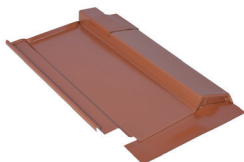

METAL-SOLAR GP (GRUNDPLATTEN)

BETON

Metal Solar Beton

Metal Solar Beton big

Metal Solar Grande 330

BIBER

Metal Solar Vario

TON

Metal Solar Extra AT 260

Metal Solar Extra 260

Metal Solar Extra Ton 260

Metal Solar Grande 280

Metal Solar Grande 2858

Metal Solar Grande 28M58

Metal Solar Grande 300

Metal Solar Grande 290

Metal Solar Grande 312

Metal Solar Grande 313

Metal Solar Grande L 360

Metal Solar Hofa

● VZ=verzinkt ● RO=rot ● BR=braun ● SW=schwarzgrau

MAGE VentTop

METAL-SOLAR GP (GRUNDPLATTEN)

TON

Metal Solar
RDK Grande 310

Metal Solar
RDL Grande 310

Metal Solar
RK 255

Metal Solar
TGL 330

Metal Solar
Ton 220

Metal Solar
Ton 230

Metal Solar
Ton 240

Metal Solar
Ton 250