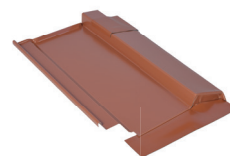

METAL-SOLAR GP (GRUNDPLATTEN)

BETON

Metal Solar Beton

Metal Solar Beton big

Metal Solar Grande 330

BIBER

Metal Solar Vario

TON

Metal Solar Extra AT 260

Metal Solar Extra 260

Metal Solar Extra Ton 260

Metal Solar Grande 280

Metal Solar Grande 2858

Metal Solar Grande 28M58

Metal Solar Grande 300

Metal Solar Grande 290

Metal Solar Grande 312

Metal Solar Grande 313

Metal Solar Grande L 360

Metal Solar Hofa

● VZ=verzinkt ● RO=rot ● BR=braun ● SW=schwarzgrau

MAGE VentTop

METAL-SOLAR GP (GRUNDPLATTEN)

TON