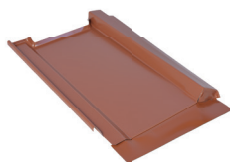

METAL-SOLAR GP (GRUNDPLATTEN)

BETON

Metal Solar Beton

Metal Solar Beton big

Metal Solar Grande 330

BIBER

Metal Solar Vario

TON

Metal Solar Extra AT 260

Metal Solar Extra 260

Metal Solar Extra Ton 260

Metal Solar Grande 280

Metal Solar Grande 2858

Metal Solar Grande 28M58

Metal Solar Grande 300

Metal Solar Grande 290

Metal Solar Grande 312

Metal Solar Grande 313

Metal Solar Grande L 360

Metal Solar Hofa

● VZ=verzinkt ● RO=rot ● BR=braun ● SW=schwarzgrau

MAGE VentTop

METAL-SOLAR GP (GRUNDPLATTEN)

TON